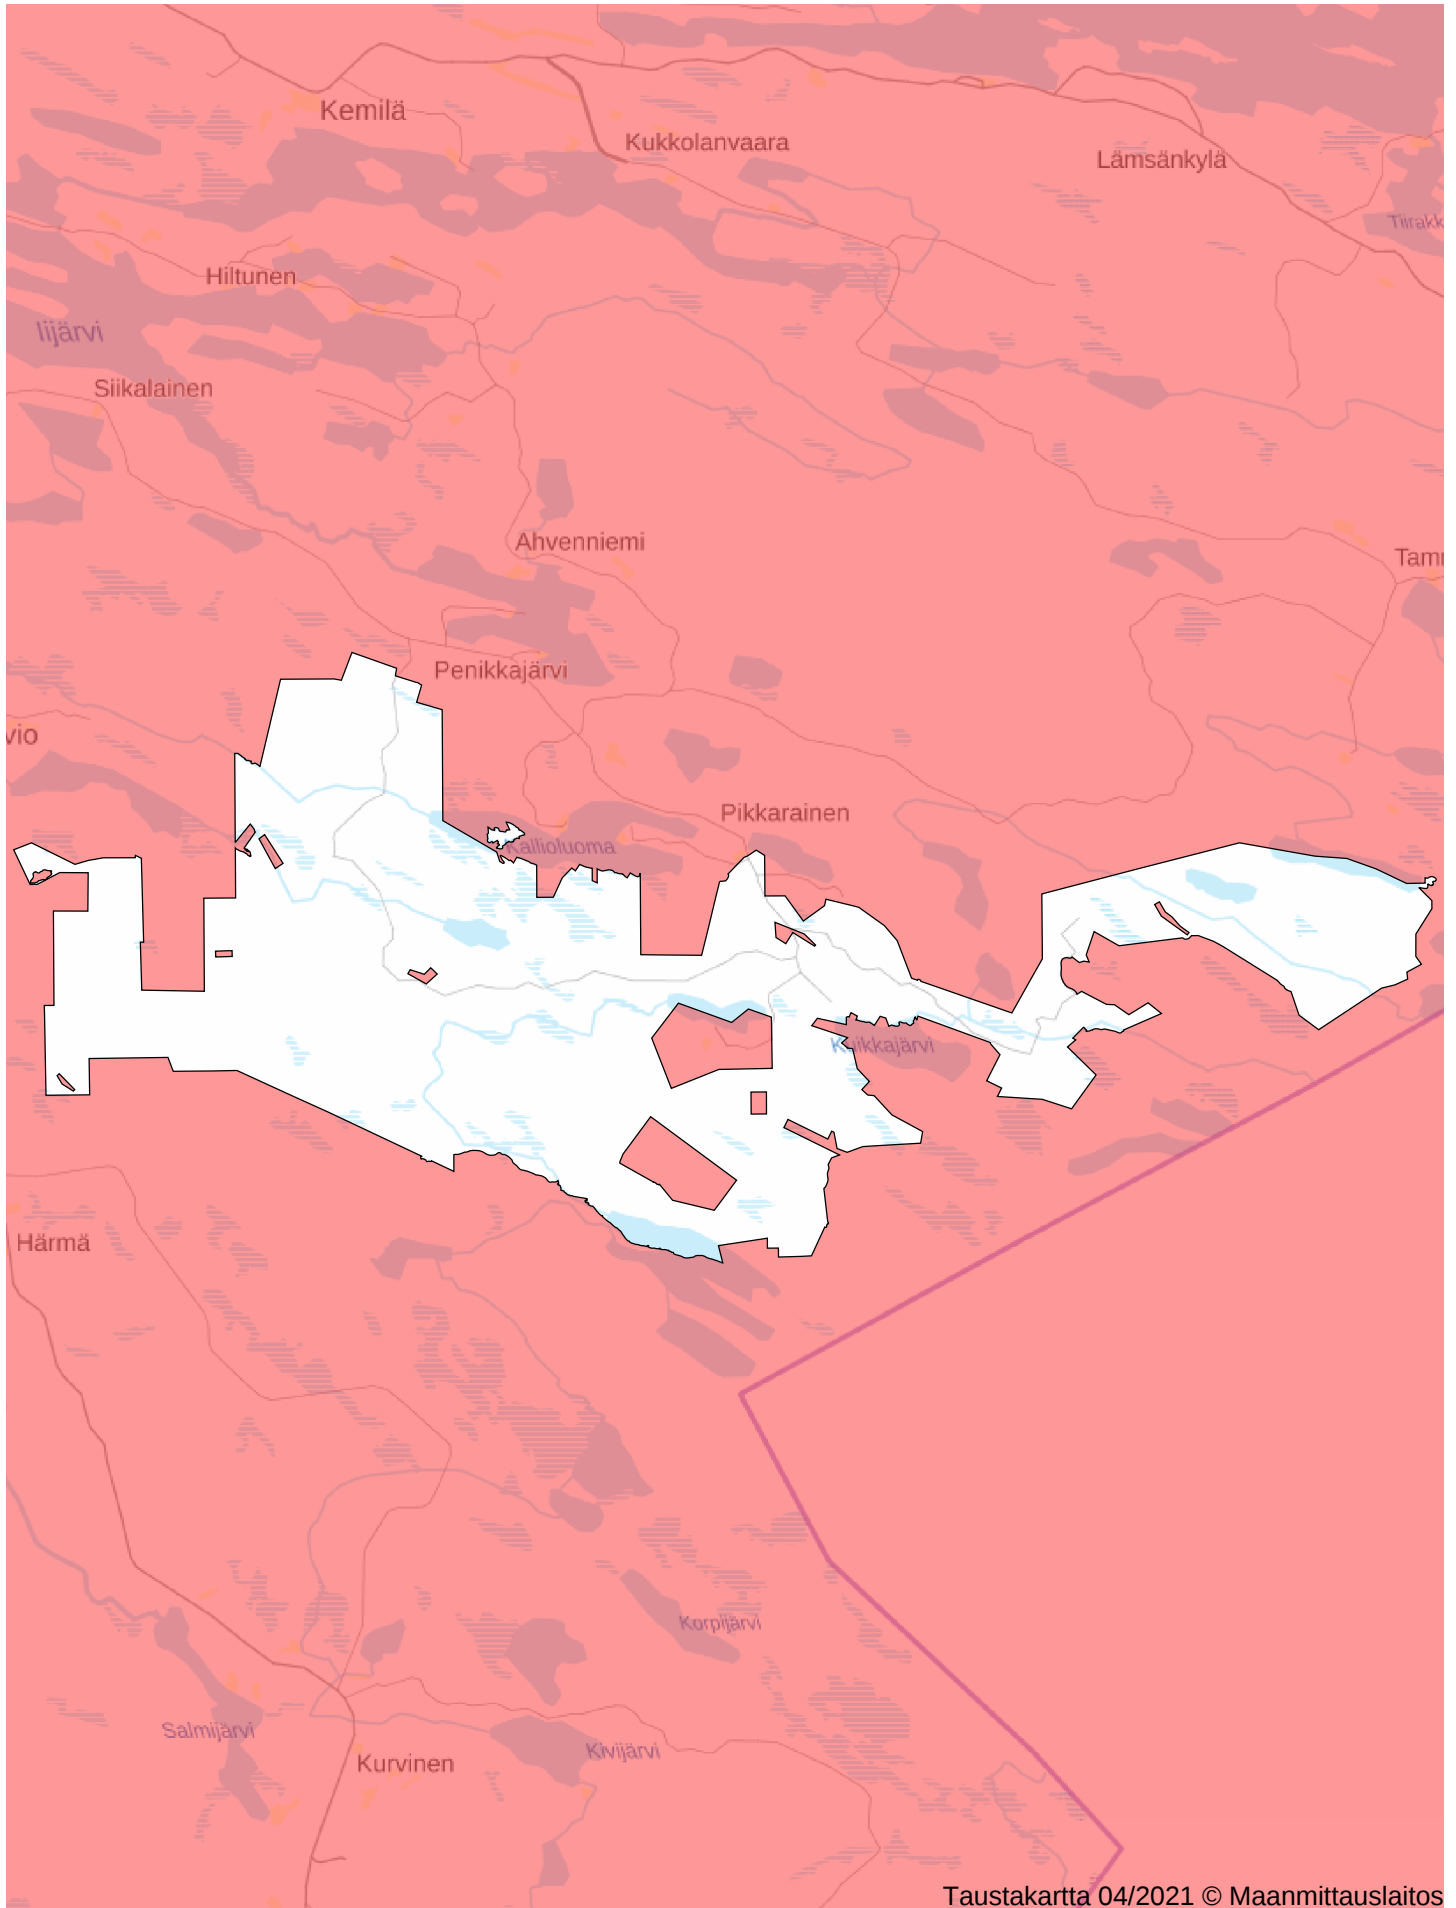

Oma riista

Kuusamon Yhteismetsä, Kuusamo - 224J6SW8Z4

202a PIENRIISTA (lajit on määritetty luvassa) ja PIENPETO 2021-2022 LUOMA RIKINKANGAS - tallennettu

Maa 9257 ha, vesi 588 ha, yhteensä 9845 ha

Valtionmaa-alue 0 ha, yksityismaa-alue 9257 ha

Taustakartta 04/2021 © Maanmittauslaitos

0km 5km 10km 15km 20km